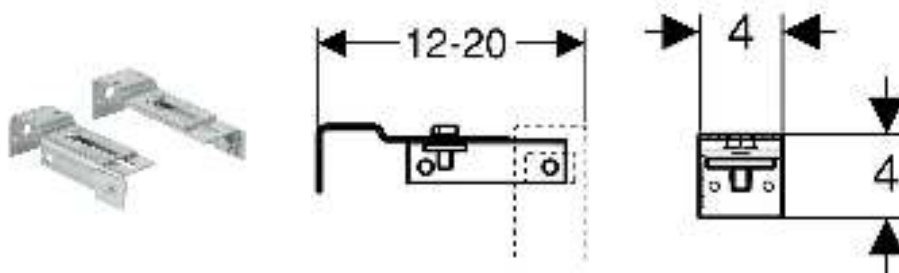

**Комплект крепления к стене Duofix UP182**

---

**Цель применения**

- Для крепления монтажного элемента Geberit Duofix для подвесного унитаза со смывным бачком Delta 12 см (UP182) на капитальной или гипсокартонной стене

**Характеристики**

- Оцинкованная сталь

**Объем поставки**

- Комплект по 2 шт.